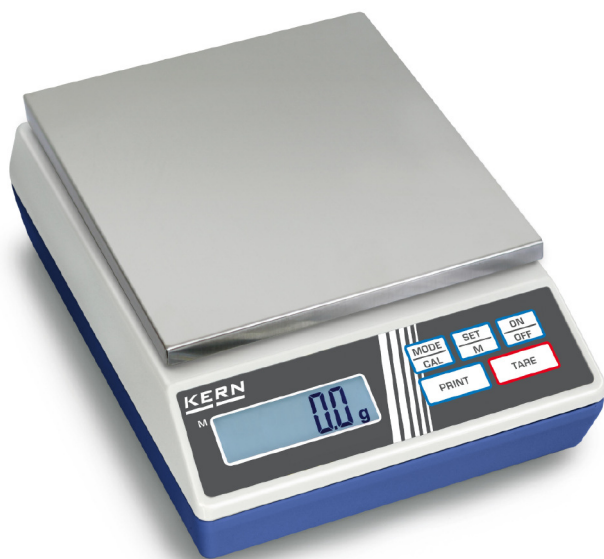

KERN 440-21A

Der Klassiker im Labor

Prozentbestimmung:	ja
Zählfunktion:	ja

Umgebungsbedingungen

Luftfeuchtigkeit (max.):	80 %
Umgebungstemperatur (max.):	35 °C
Umgebungstemperatur (min.):	5 °C

Energieversorgung

Dienstleistungen (optional)

DAkKS-Kalibrierschein:	963-127
Justage auf Aufstellungsort:	961-247

Kategorie

Kategorie:	Waagen
Marke:	KERN
Produktgruppe:	Präzisionswaage

Verpackung & Versand

Abmessungen Verpackung (BxTxH):	410 x 270 x 220 mm
Bruttogewicht:	1,340 kg
Lieferzeit:	24 h
Nettogewicht:	930 g
Versandart:	Paketdienst

Bauform

Abmessungen Gehäuse (BxTxH):	165 x 230 x 80 mm
Abmessungen Windschutz (ÄxH):	106 42
Gehäusematerial:	Kunststoff
Gesamtabmessungen komplett montiert (BxTxH):	165 x 230 x 123 mm
Wägefläche (d):	81
Wägeraum (ÄxH):	90 40

Anzeige

Display Ziffernhöhe (groß):	1,500 cm
-----------------------------	----------

Zählen

Kleinste Teilgewicht beim Stückzählen (Labor):	2 mg
Kleinste Teilgewicht beim Stückzählen (Normal):	20 mg
Zählaufösung:	30000